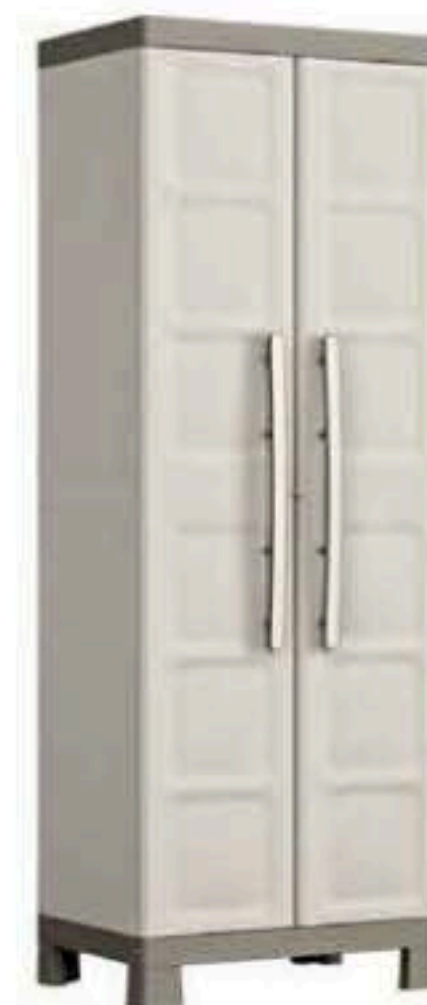

€49,90

6131524

KETER

Armadio in resina 'split'
Realizzato in plastica speciale, idoneo per l'esposizione alle intemperie e ai raggi UV senza deteriorarsi e scolorirsi.

€34,90

805065

mp

Armadio 'basso'
In polipropilene a 1 ante. Dotato di cerniera in acciaio antiusura. Ripiani regolabili. Cm 68x37xH.84

€89,90

805070

mp

Armadio 'portatutto'
In polipropilene a 3 ante. Dotato di cerniera in acciaio antiusura. Ripiani regolabili. Cm 102x37xH.163

€59,90

8050590

KETER

Armadio basso 'Excellence'
In plastica. Anta doppia e 4 ripiani con portata 15 kg. Piedini alti, maniglioni ergonomici.

€95,90

8050580

KETER

Armadio alto 'Excellence'
In plastica. Anta doppia e 4 ripiani con portata 15 kg. Piedini alti, maniglioni ergonomici.

€59,90

805049

mp

Armadio 'Tuttopiani'
In polipropilene a 2 ante. Dotato di cerniera in acciaio antiusura. Ripiani regolabili. Cm 68x37xH.163

€69,90

8050570

KETER

Armadio alto 'Excellence'
In plastica. Anta singola e 4 ripiani con portata 12 kg. Piedini alti, maniglioni ergonomici.

€99,90

8050600

KETER

Armadio portascope 'Excellence'
In plastica. Anta doppia e 4 ripiani con portata 10/15 kg. Piedini alti, ripiani regolabili in altezza, due vaschette.