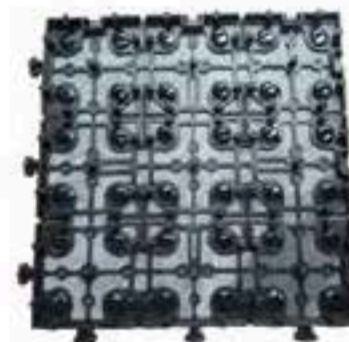

€ 6,90

supporto in resina