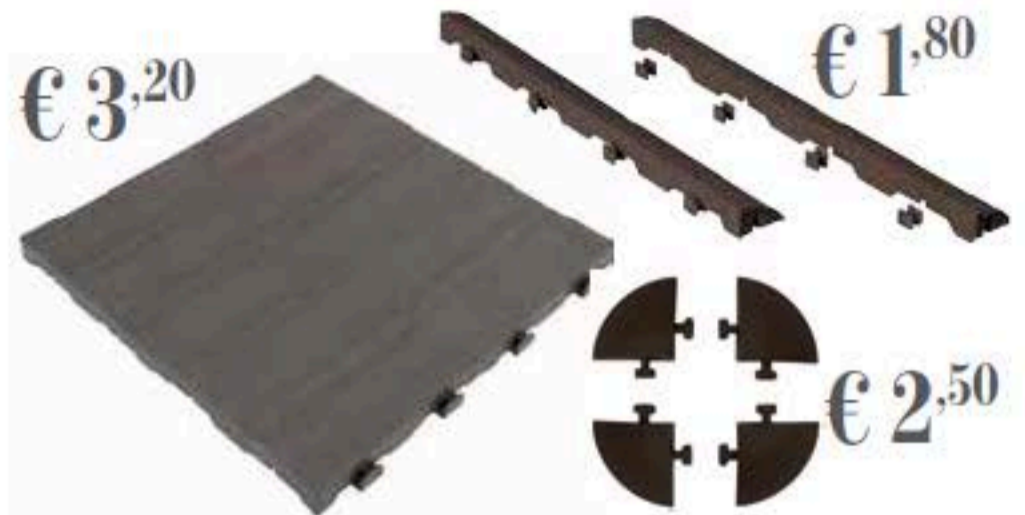

E40 LM effetto legno

portata statica 7000 kg/mq distribuiti uniformemente.

Cod. 95439 piastrella cm 39x39x2,5

(compreso incastro cm 40x40)

Cod. 95441 set 4 angoli

Cod. 95440 scivolo