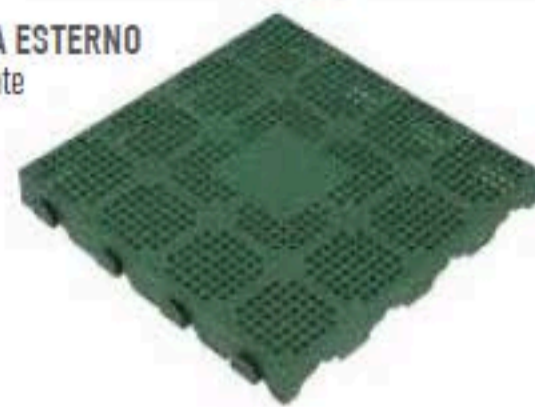

PAVIMENTO DA ESTERNO
PVC verde Drenante
ad incastro
40x40 cm.

4,70

cod.531810

**GRIGLIA
SALVA PRATO**
In polietilene
Presse ad iniezione
80x40xH4,5 cm.

7,90

cod.531649

4 ANGOLARI

**SCIVOLI
femmina**