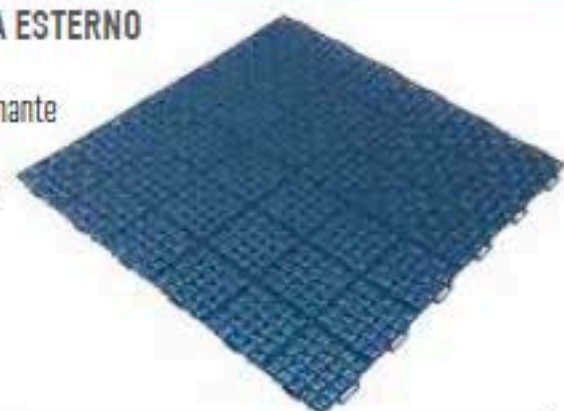

**PAVIMENTO DA ESTERNO
MARTE PP**
Polipropilene drenante
56x56 cm.
autoagganciante

4,50

cod.531645