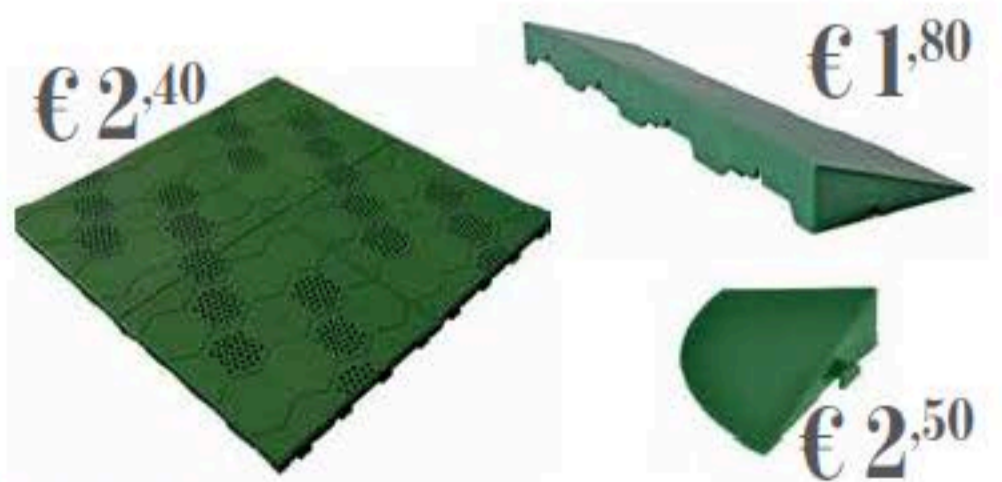

Cod. 95440 scivolo

P40 verde

portata statica 9000 kg/mq distribuiti uniformemente.

Cod. 35191 piastrella cm 39x39x4,5

(compreso incastro cm 40x40)

Cod. 35232 set 4 angoli

Cod. 35221 scivolo femmina

Cod. 35201 scivolo maschio

E40 verde

portata statica 7000 kg/mq distribuiti uniformemente.

Cod. 82224 piastrella cm 39x39x2,5

(compreso incastro cm 40x40)

Cod. 82327 set 4 angoli

Cod. 82313 scivolo

Faccia con rigatura larga

€ 4,99