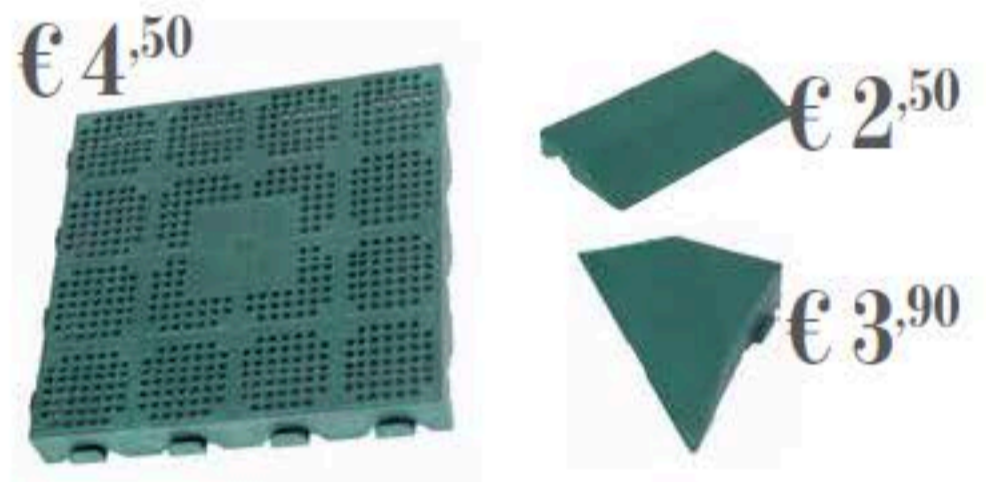

P40 verde

portata statica 9000 kg/mq distribuiti uniformemente.

Cod. 35191 piastrella cm 39x39x4,5

(compreso incastro cm 40x40)

Cod. 35232 set 4 angoli

Cod. 35221 scivolo femmina

Cod. 35201 scivolo maschio