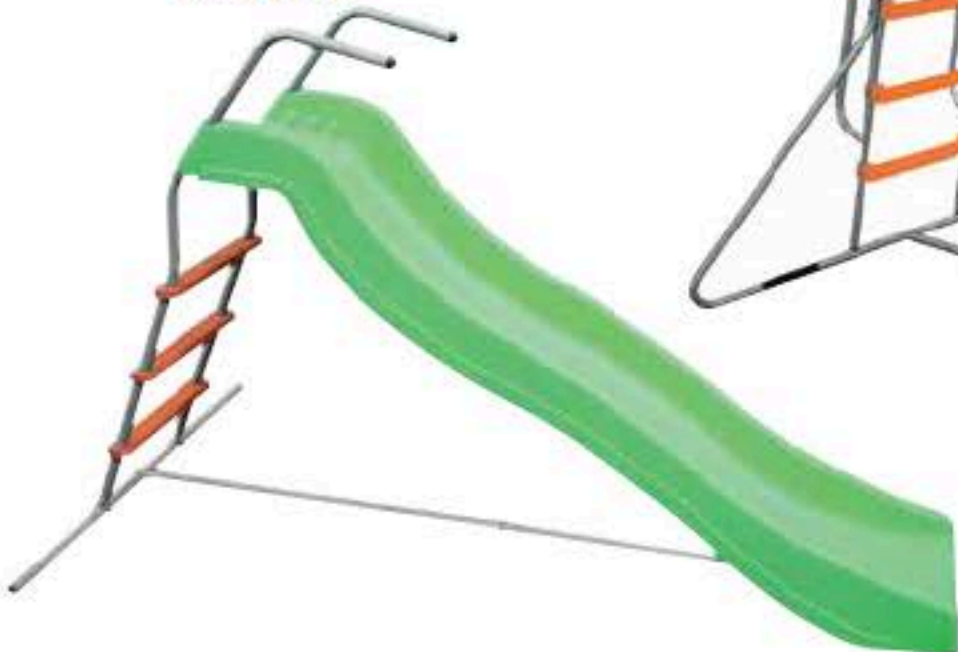

DONDOLO A 2 POSTI

€ 69,90

struttura in acciaio verniciato \varnothing 25,4 mm - spessore 1,0 mm
Seduta in polipropilene.
Adatto per bambini di età 3÷10 anni.
Ingombro cm 140x39x54h
Cod. 00376

SCIVOLI

€ 89,90

struttura in acciaio verniciato \varnothing 25,4 mm - spessore 1,2 mm
Adatti per bambini di età 3÷10 anni.

Monoblocco

altezza allo scivolo 93 cm
Ingombro cm 102x188x110h Peso 8 kg
Cod. 14415

€ 210,00

Composto da 2 pezzi

altezza allo scivolo 125 cm
Ingombro cm 120x260x166h Peso 20 kg
Cod. 01010

Composto da 3 pezzi

altezza allo scivolo 155 cm
Ingombro cm 150x317x204h Peso 24 kg
Cod. 14407

€ 164,00

€ 109,00

€ 145,00

ALTALENE

in acciaio verniciato.
Barra orizzontale ø 50,8 mm - spessore 2 mm
Gambe ø 45 mm - spessore 1,5 mm
Adatte per bambini di età 3÷10 anni.