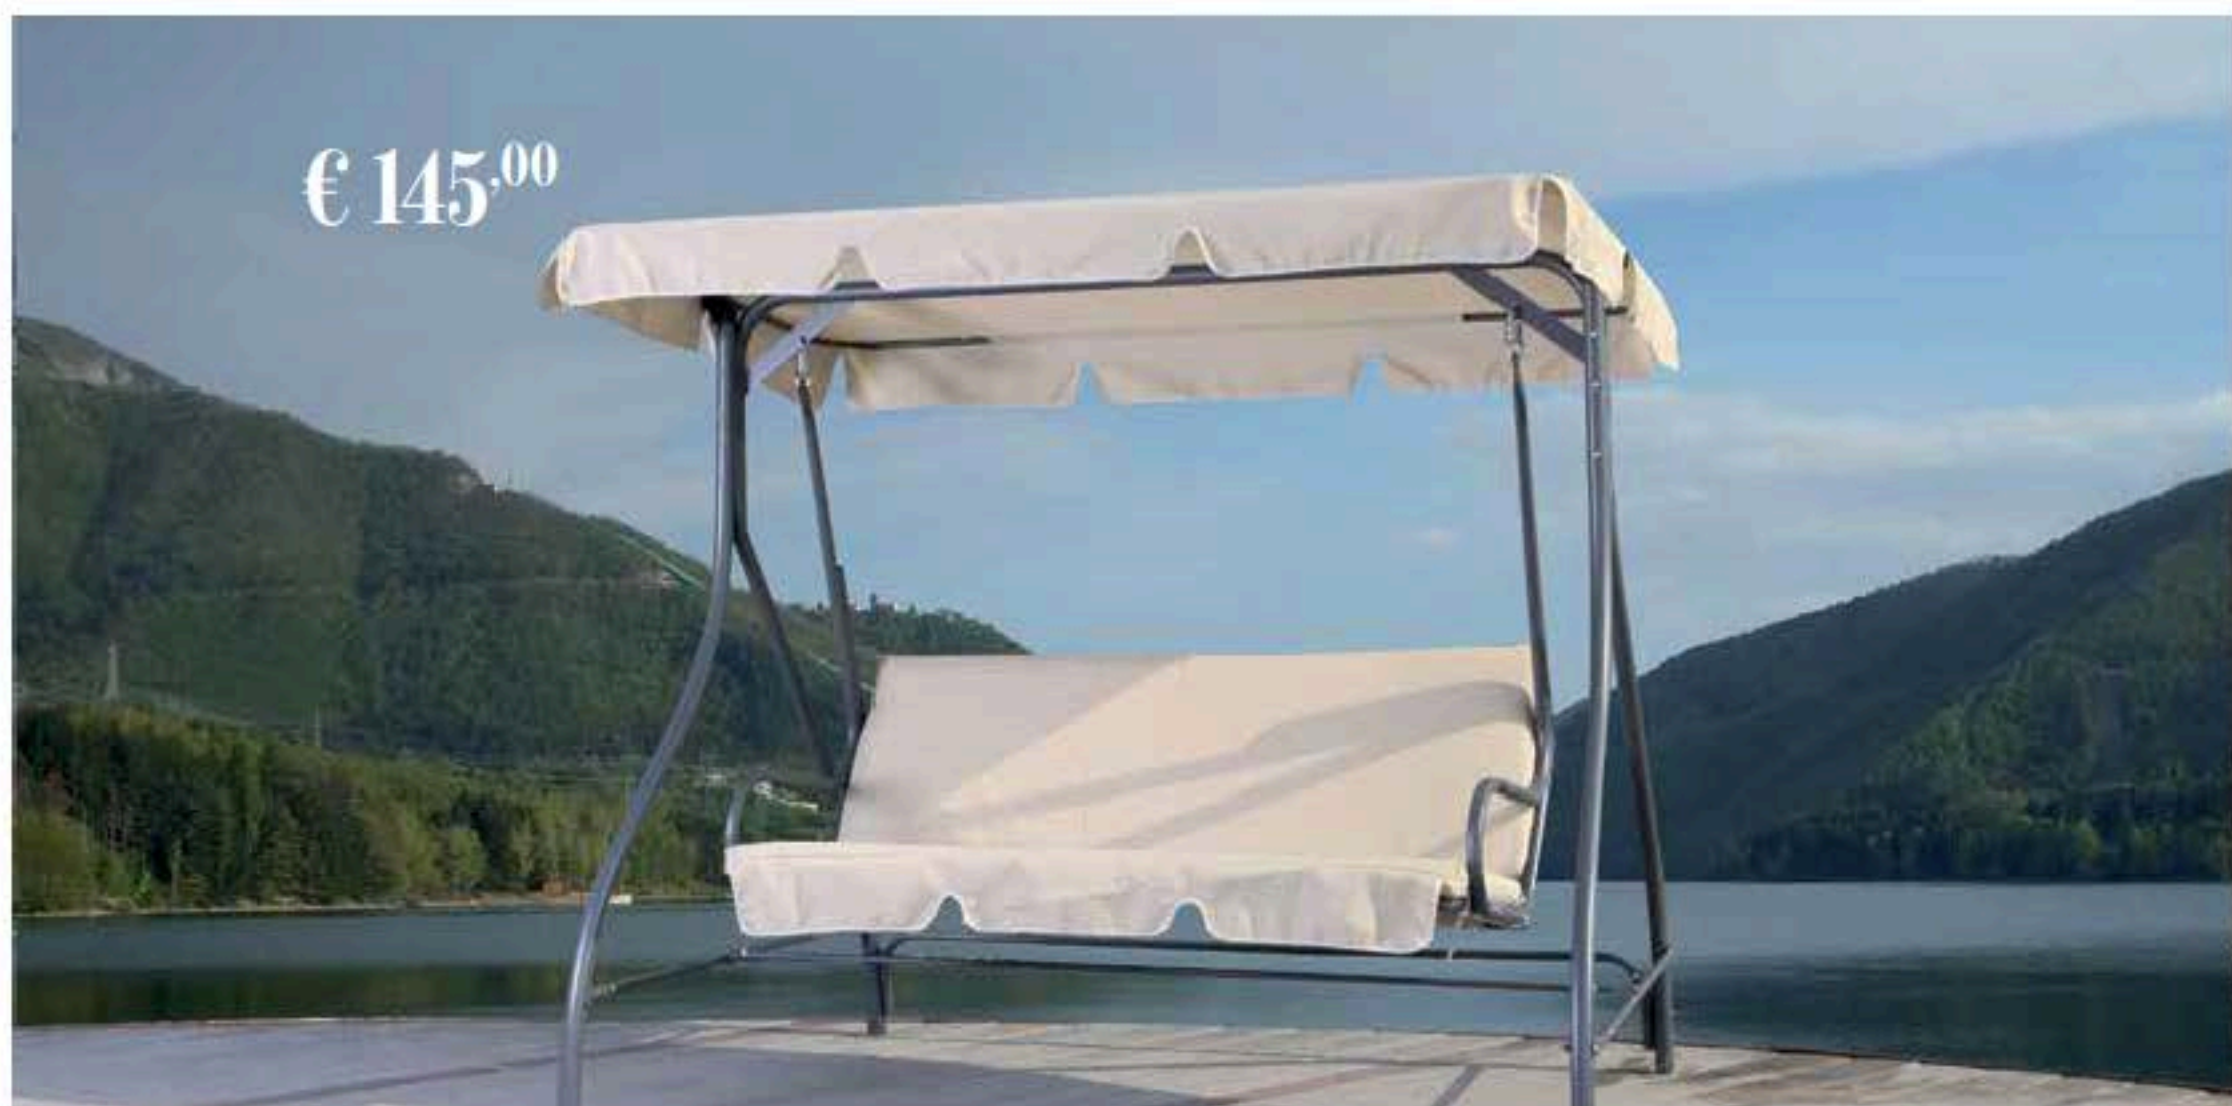

AMACA YOU AND ME BLANCO
Telo in cotone
200x150 cm.

54,50
cod.199080

€ 219,00

DONDOLO A 3 POSTI SOFA

struttura in acciaio verniciato a polveri epossidiche.

A sgancio rapido per trasformazione a letto.

Tubi portanti Ø 48 mm, tubi di collegamento Ø 28-32 mm

Top in poliestere 180 g/mq spalmato in PVC.

Seduta in poliestere, spessore 8 cm

Dimensioni cm 230x120x170h

Cod. 13088

€ 145,00

DONDOLO A 3 POSTI ROMANTIC

struttura in acciaio verniciato a polveri epossidiche.

€ 149,00

LETTINO A DONDOLO

struttura in acciaio verniciato a polveri epossidiche.
 Tubi portanti \varnothing 60 mm, tubi di collegamento \varnothing 42 mm
 Top in poliestere 180 g/mq spalmato in PVC.
 Seduta in poliestere, spessore 5 cm
 Dimensioni cm 197x104x200h
Cod. 95230