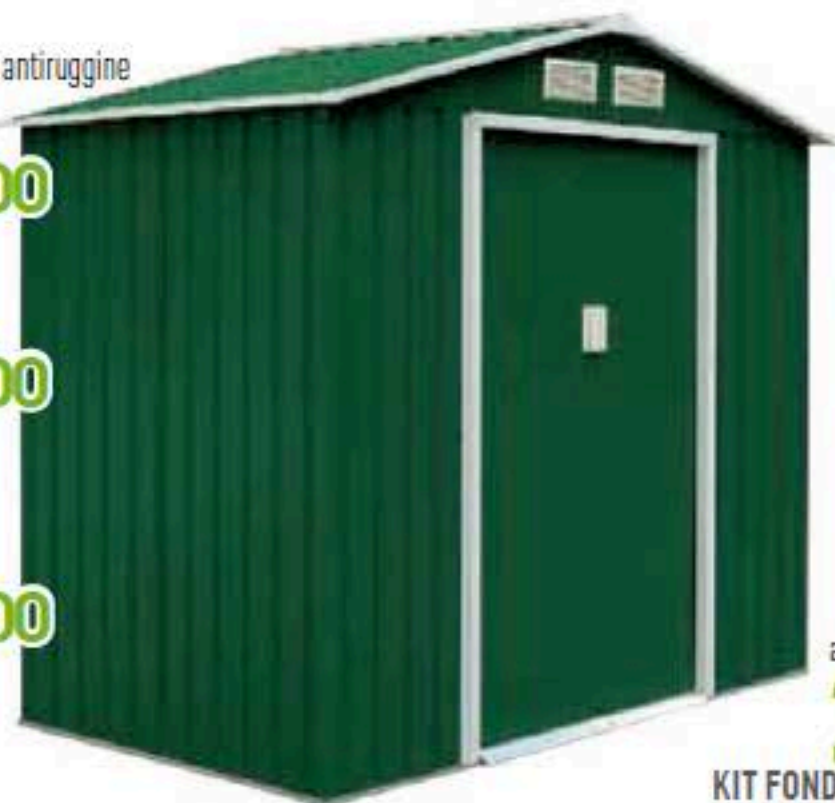

245,00

L277xP191xH202 cm.

359,00

L340xP319xH210 cm.

559,00

METALGREEN CON LEGNAIA
Metallo - Trattamento antiruggine
278xP127xH195 cm.

389,00

a partire da
29,90